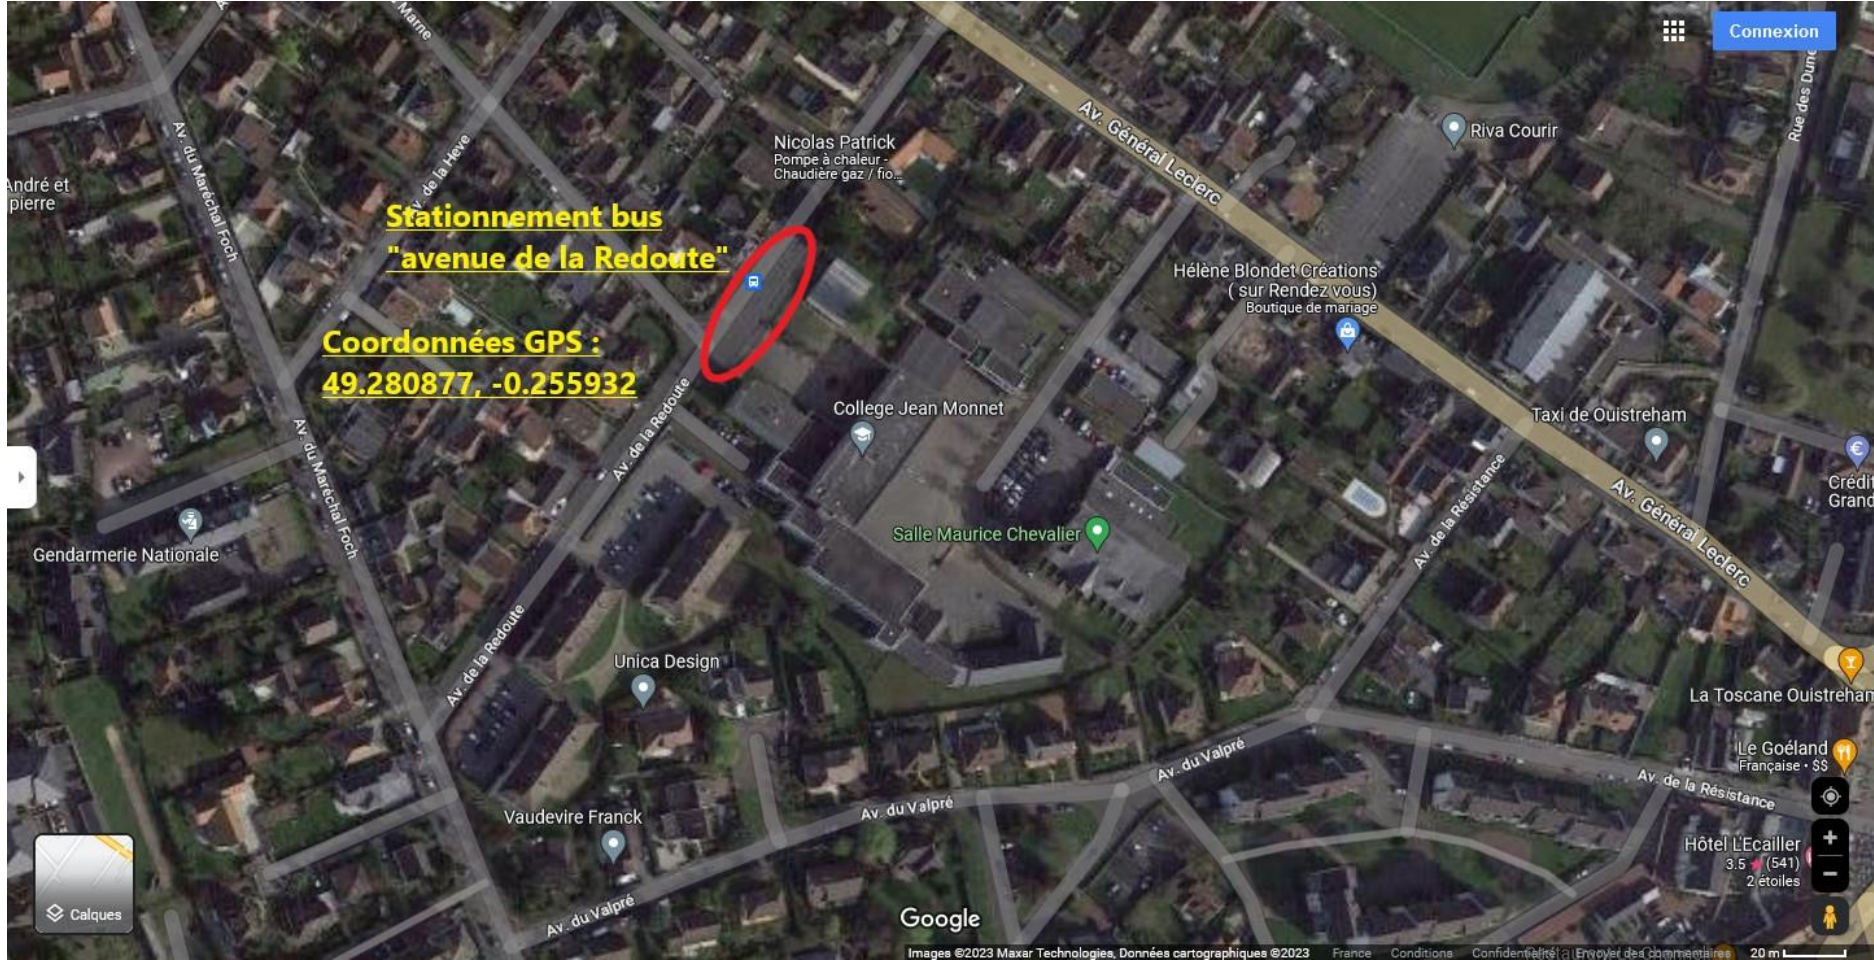

Quistreham Riva-Bella

**Stationnement bus
"avenue de la Redoute"**

**Coordonnées GPS :
49.280877, -0.255932**

Nicolas Patrick
Pompe à chaleur -
Chaudière gaz / fio...

Hélène Blondet Créations
(sur Rendez vous)
Boutique de mariage