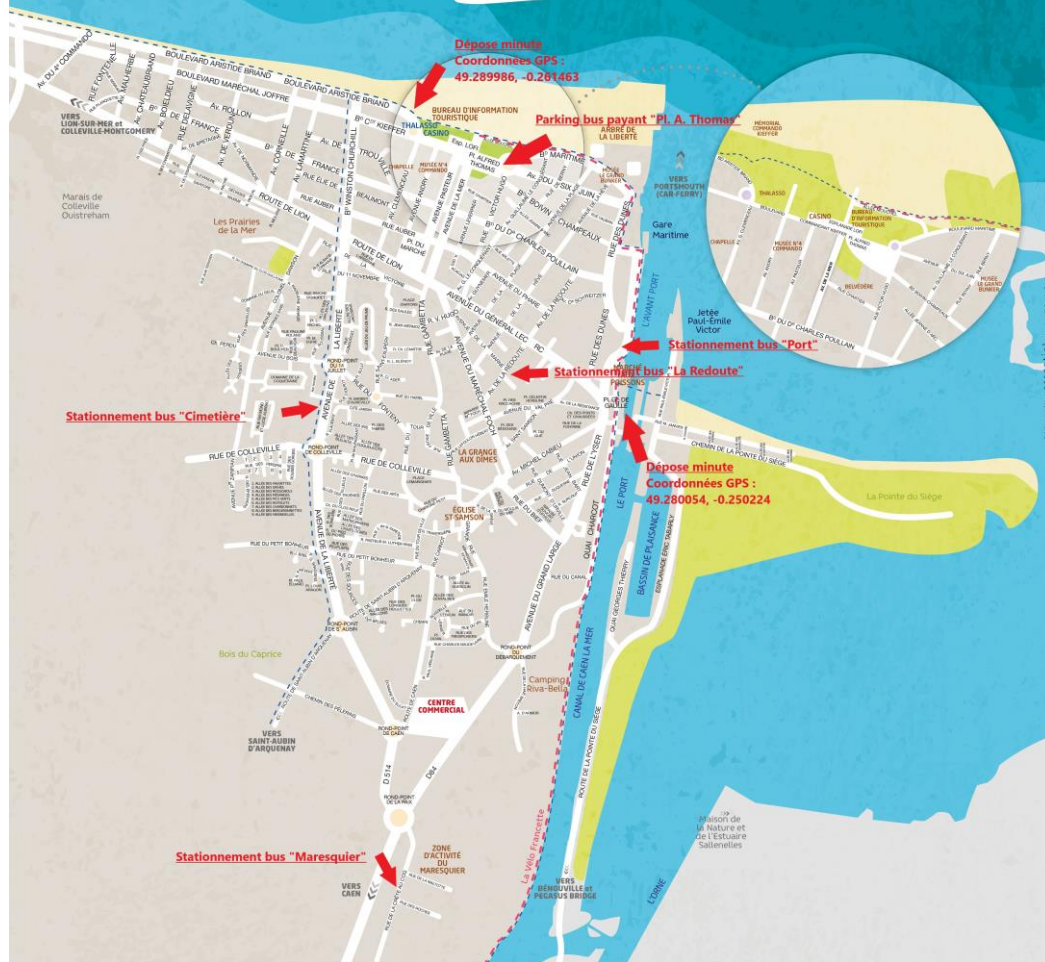

Quistreham Riva-Bella

**Stationnement bus
"avenue de la Redoute"**

**Coordonnées GPS :
49.280877, -0.255932**

Nicolas Patrick
Pompe à chaleur -
Chaudière gaz / fio...

Hélène Blondet Créations
(sur Rendez vous)
Boutique de mariage

College Jean Monnet

Salle Maurice Chevalier

Unica Design

Vaudevire Franck

Riva Courir

Taxi de Ouireham

Crédit
Grand

La Toscane Ouireham

Le Goéland
Française • \$\$

Hôtel L'Ecailler
3.5 (541)
2 étoiles

Connexion

Calques

Google