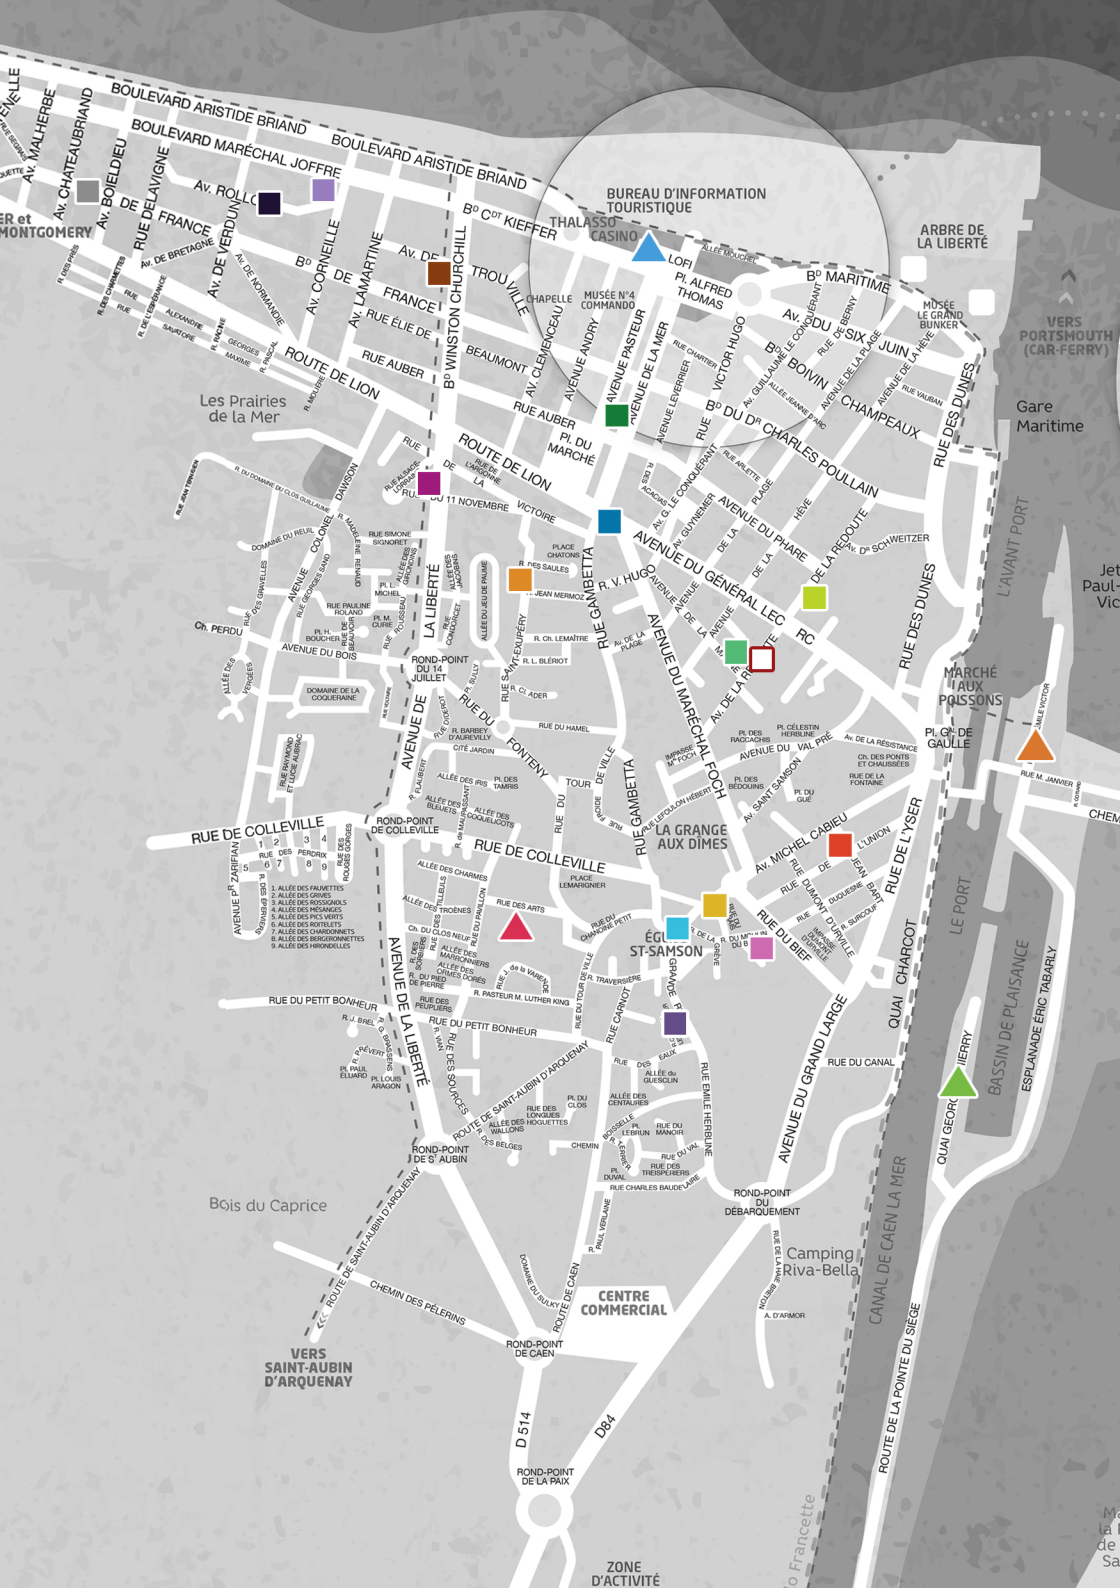

BUREAU D'INFORMATION
TOURISTIQUE

THALASSO-
CASINO

ARBRE DE
LA LIBERTÉ

VERS
PORTSMOUTH
(CAR-FERRY)

Gare
Maritime

Jet
Paul-
Vic

Les Prairies
de la Mer

MUSÉE
LE GRAND
BUNKER

ROUTE DE LION

ROUTE DE LION

AVENUE
DU SIX
JUN

ROUTE DE LION

ROUTE DE LION

AVENUE
DU PHARE

AVENUE
DU BOIS

AVENUE
DU BOIS

AVENUE
DU VAL
PRIÉ

AVENUE
DU BOIS

AVENUE
DU BOIS

AVENUE
DU VAL
PRIÉ

AVENUE
DU BOIS

AVENUE
DU BOIS

AVENUE
DU VAL
PRIÉ

AVENUE
DU BOIS

CENTRE
COMMERCIAL

Camping
Riva-Bella

CANAL DE CAEN LA MER

BASSIN DE PLAISANCE
ESPLANADE ERIC TABARLY

VERS
SAINT-AUBIN
D'ARQUENAY

ROUTE DE CAEN

ROUTE DE CAEN

ROUTE DE CAEN