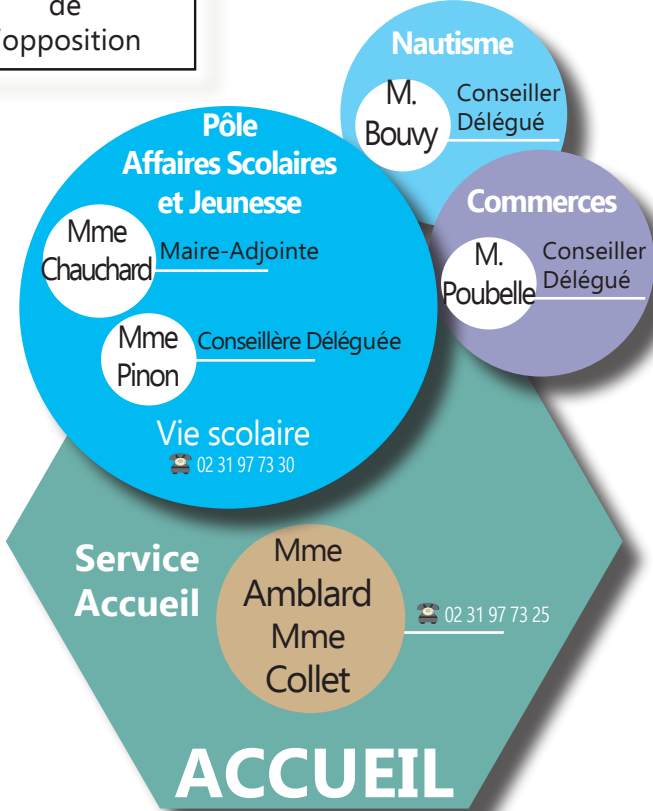

REZ-DE-CHAUSSÉE

Centre socioculturel, 11 rue des arts
M. Boulay ☎ 02 31 97 73 25

Pôle services à la population

Salle des mariages et du Conseil municipal

Salle des conseillers municipaux

Conseillers délégués municipaux
M. Duval
M. Chrétien

Conseillers municipaux
Mme Vaussard
Mme Brassart
Mme Barbagelata
Mme Fruchard
M. Fricout

Permanence de l'opposition

Nautisme
M. Bouvy Conseiller Délégué

Vers 1er étage
Pôle Cabinet & Direction